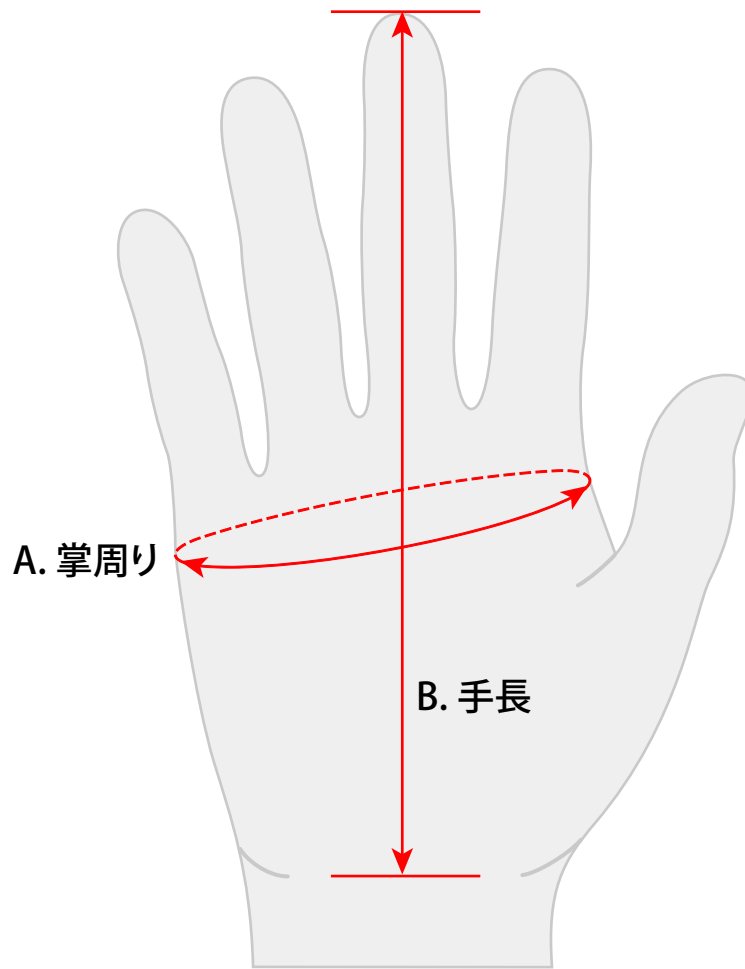

グローブサイズ適合表

サイズ	WM	WL	XS	S	M	L	LL	XL
A. 掌周り	17.0	18.0	19.0	20.0	21.0	22.0	23.0	24.0
B. 手長	16.0	16.5	17.5	18.0	18.5	19.0	19.5	20.0

(cm)

※製品によってフィッティングが異なります。適合表の値は目安としてお考えください。